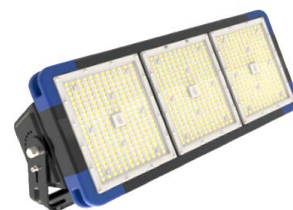

>50.000 h

**Đèn sân thi đấu thể thao 200W
SL-AG200**

Công suất: 200W

Quang thông: 26000lm

Kích thước: 300x250x120mm

Hiệu suất phát sáng: 130lm/W

Trọng lượng: 7.2Kg

Giá bán: **Call**

**Đèn sân thi đấu thể thao 360W
SL-AG360**

Công suất: 360W

Quang thông: 46800lm

Kích thước: 460x300x150mm

Hiệu suất phát sáng: 130lm/W

Trọng lượng: 15Kg

Giá bán: **Call**

**Đèn sân thi đấu thể thao 540W
SL-AG540**

Công suất: 540W

Quang thông: 70200lm

Kích thước: 670x300x150mm

Hiệu suất phát sáng: 130lm/W

Trọng lượng: 24Kg

Giá bán: **Call**

**Đèn sân thi đấu thể thao 720W
SL-AG720**

Công suất: 720W